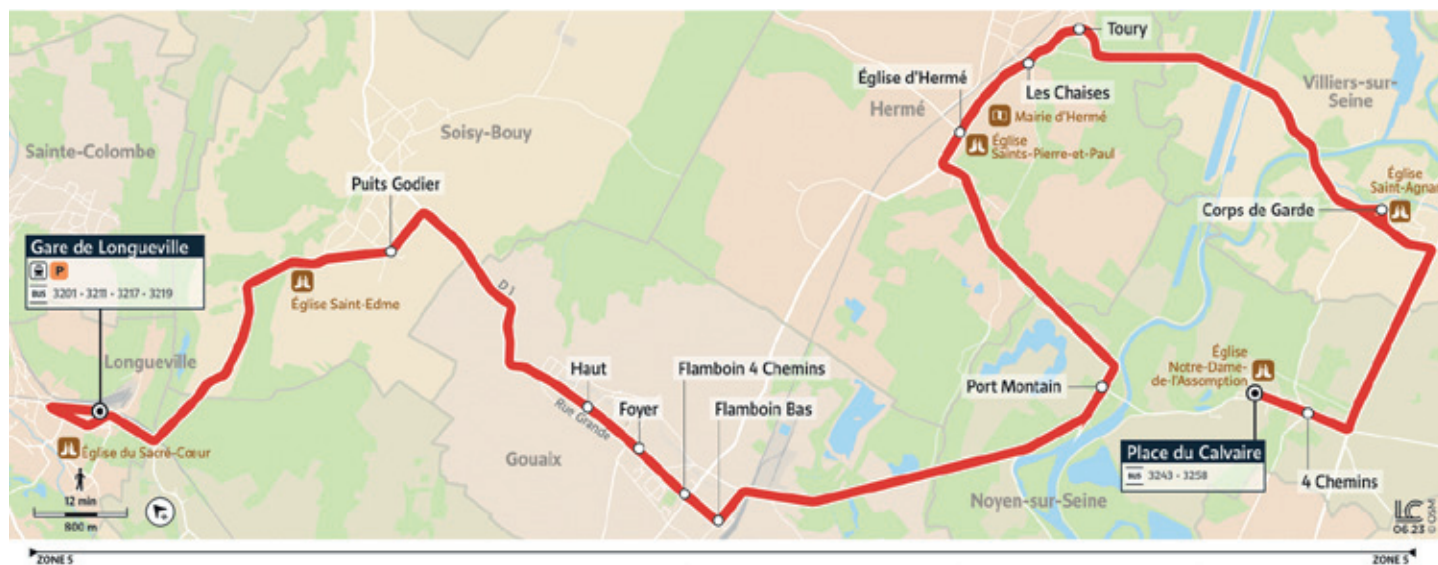

## LONGUEVILLE Gare → NOYEN-SUR-SEINE 4 Chemins

Horaires valables du 4 septembre 2023 au 1er septembre 2024